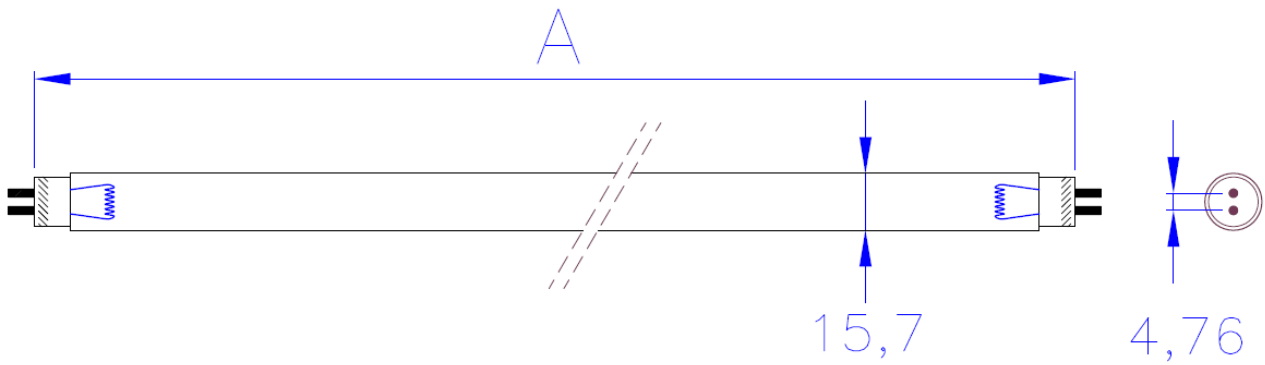

## CHS-75W

### Physical Data

<b>Lamps type</b>	High Output
<b>Dimensions</b>	
<b>Base face to base face length (A)</b>	1554 mm
<b>Diameter</b>	15,7 mm (T5)
<b>Base</b>	G5 (mini bipin)
<b>Electrical data</b>	
<b>Lamp Wattage</b>	76 W